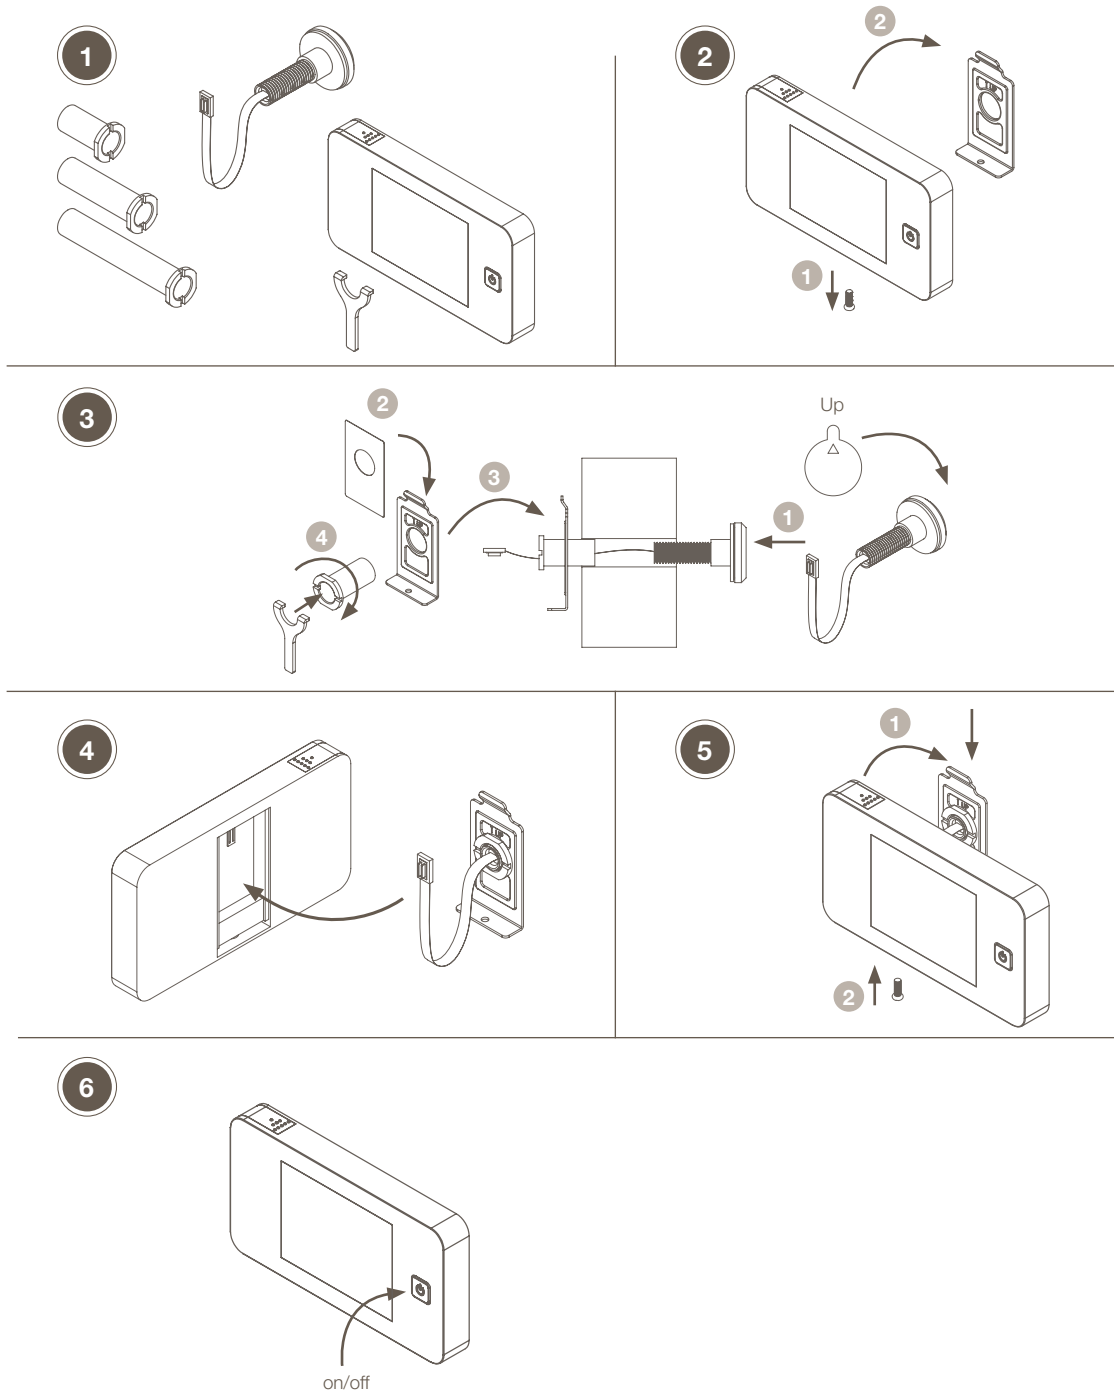

# INTERSTEEL Door Viewer C3.0

Montage-instructie - Instruction manual - Montage-Anleitung

**INTERSTEEL**  
VAN LEEUWEN INTERNATIONAL